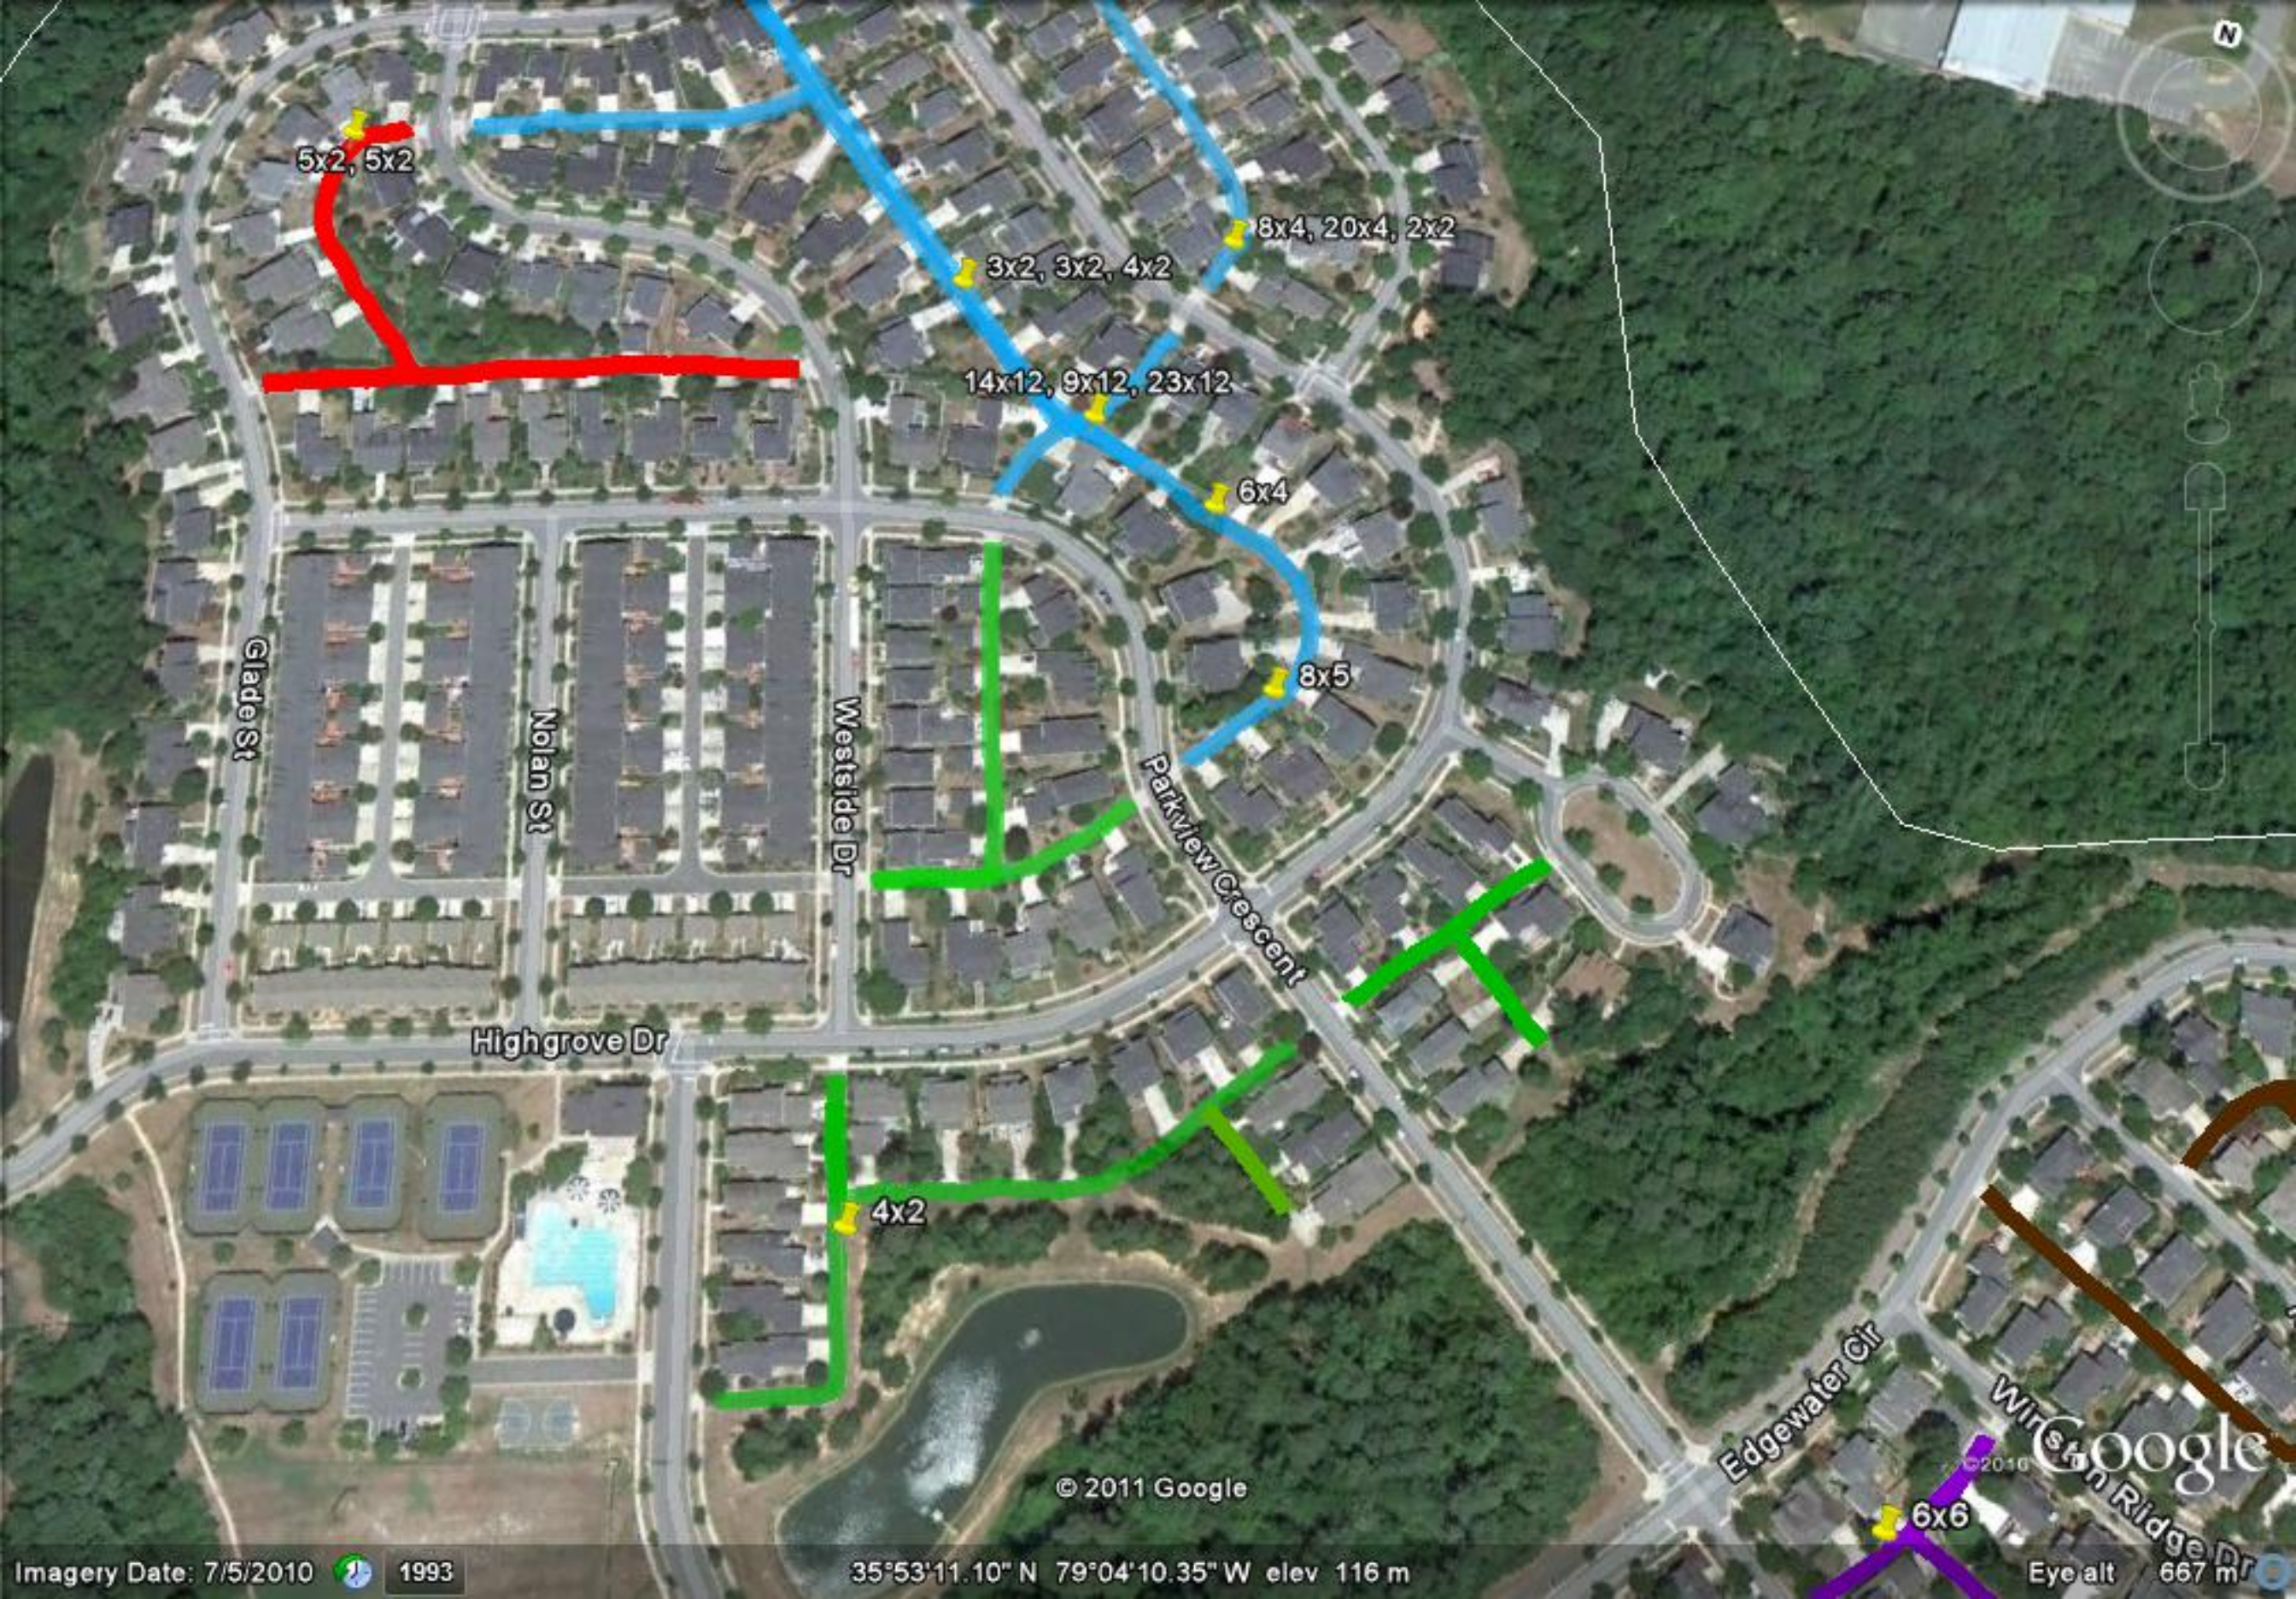

Highgrove Dr

4x2

3x3, 6x4, 8x5

Newell St

6x6

2x2, 8x2

© 2011 Google

35°53'13.75" N 79°04'10.76" W elev 118 m

Imagery Date: 7/5/2010 1993

Google

Eye alt 920 m

5x2, 5x2

3x2, 3x2, 4x2

8x4, 20x4, 2x2

14x12, 9x12, 23x12

6x4